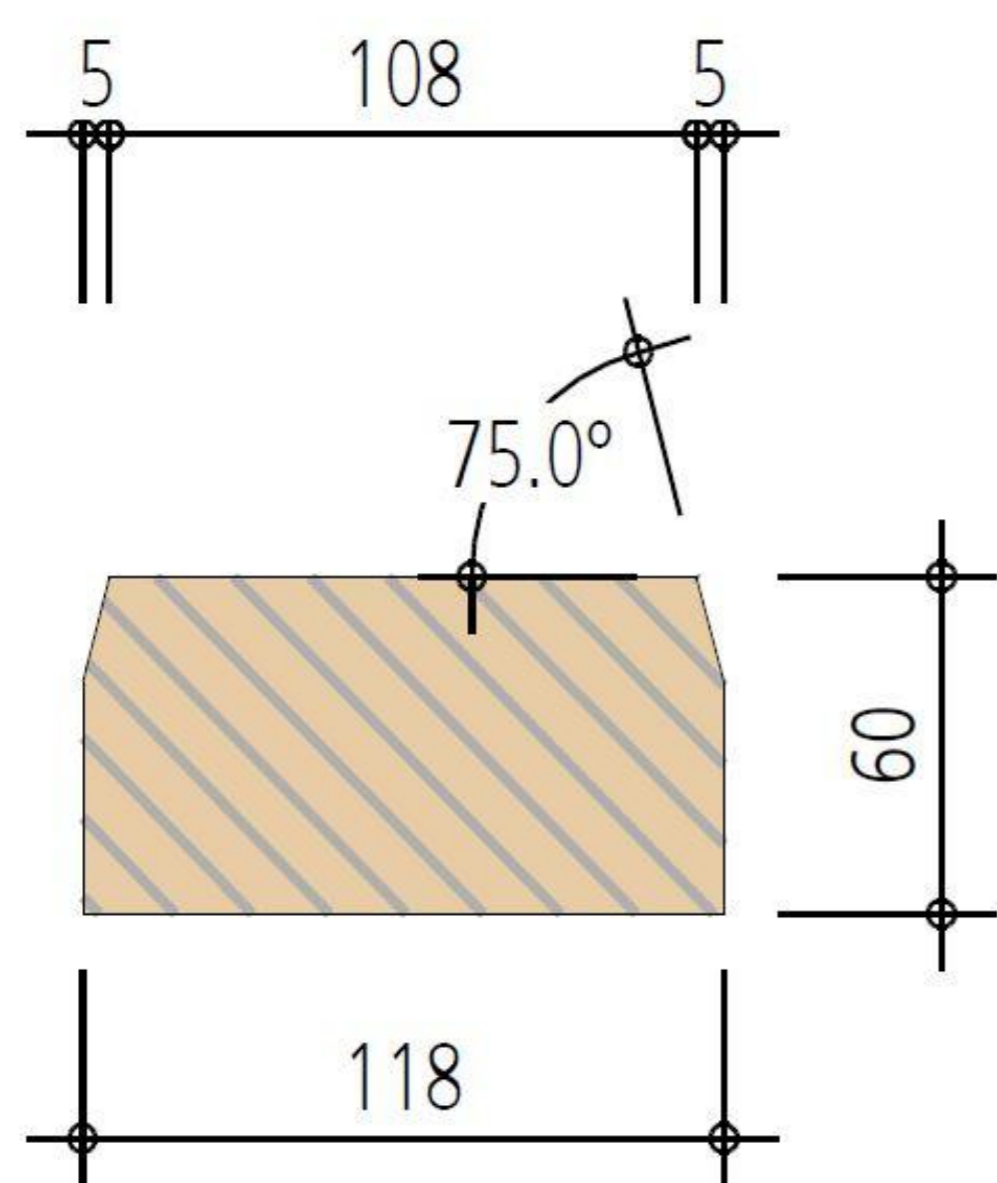

Wandführungen RBK Fi/Ta C24 - beidseitig 15° gefast

3220606	60	58	6020	3220618	60	178	6020
3220608	60	78	6020	3220620	60	198	6020
3220610	60	98	6020	3220622	60	218	6020
3220612	60	118	6020	3220624	60	238	6020
3220614	60	138	6020	3220626	60	258	6020
3220616	60	158	6020	3220628	60	278	6020

Wandführungsprofile ab einer Stärke von 198mm sind zusätzlich an einer Kante 4 x 30mm gefälzt.

Wandführung 60 x 120 mm

Wandführung 60 x 200 mm

Änderungen vorbehalten. Keine Garantie auf Verfügbarkeit der Produkte.