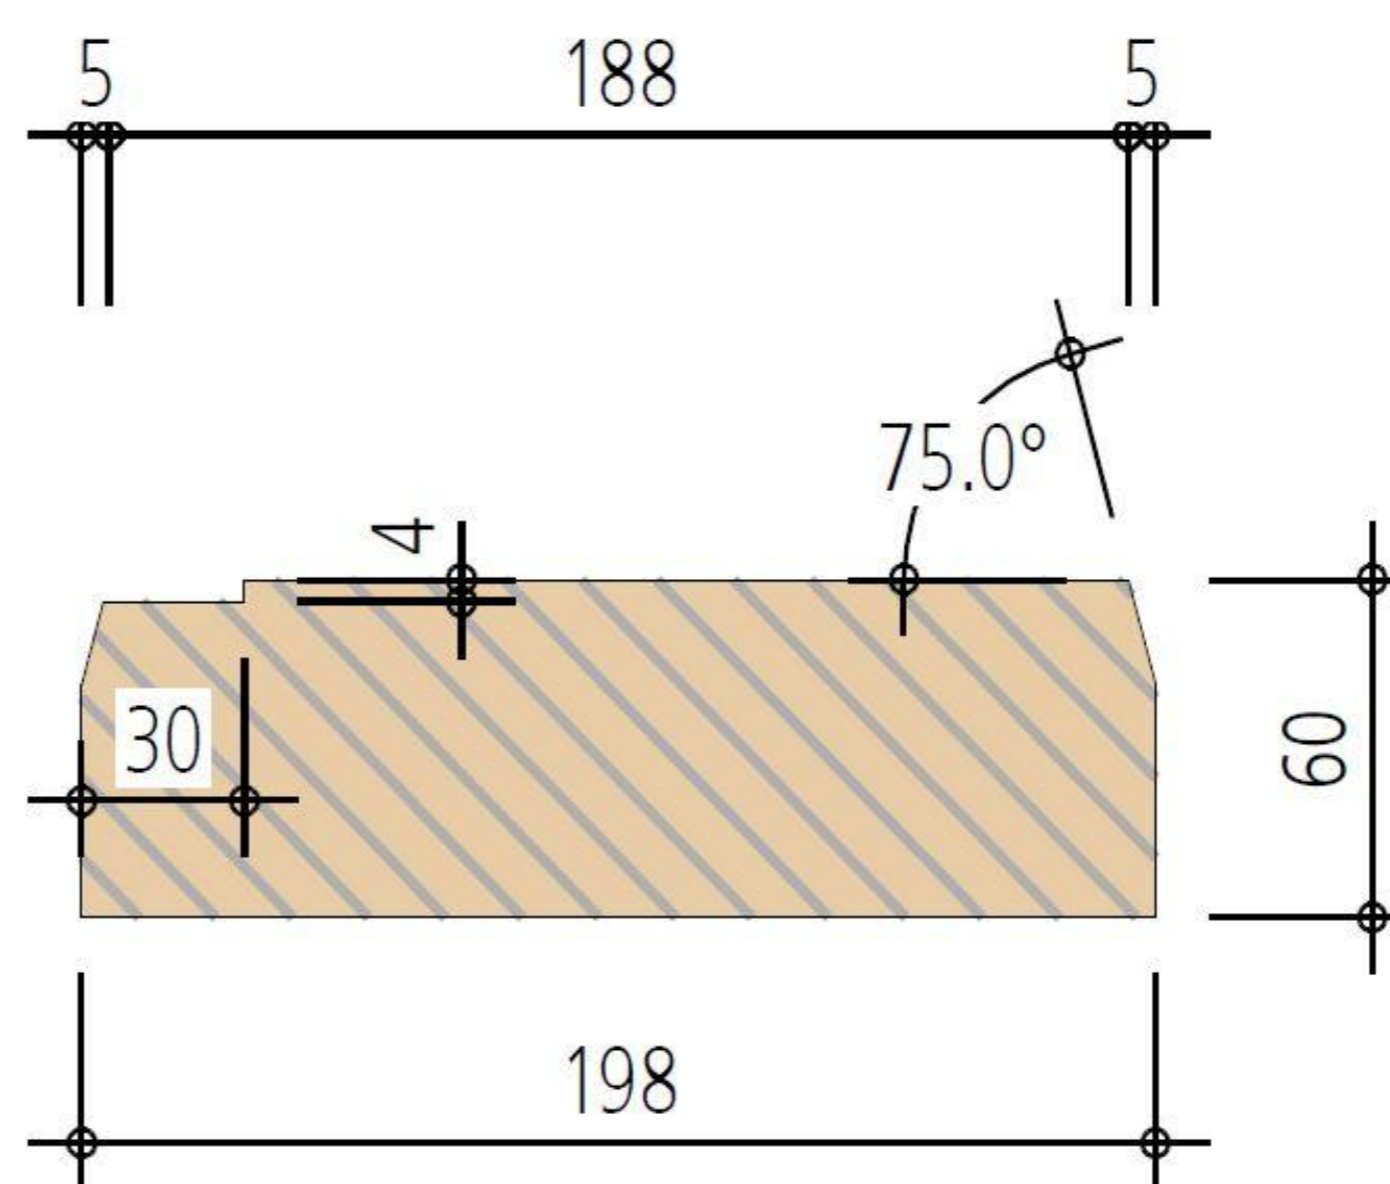

Wandführungen RBK Fi/Ta C24 - beidseitig 15° gefast

3220606	60	58	6020	3220618	60	178	6020
3220608	60	78	6020	3220620	60	198	6020
3220610	60	98	6020	3220622	60	218	6020
3220612	60	118	6020	3220624	60	238	6020
3220614	60	138	6020	3220626	60	258	6020
3220616	60	158	6020	3220628	60	278	6020

Wandführungsprofile ab einer Stärke von 198mm sind zusätzlich an einer Kante 4 x 30mm gefälzt.

Wandführung 60 x 120 mm

Wandführung 60 x 200 mm

Änderungen vorbehalten. Keine Garantie auf Verfügbarkeit der Produkte.